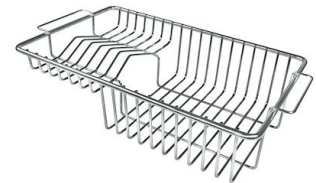

**Weißer Wanne**  
8153 100

**Perforierte Edelstahlwanne**  
8151 000

\* nur in Kombination mit dem Zubehör  
8644 101

**Satz Reibe mit Halterung für Ring  
und Auffangschale**  
8159 101

\* nur in Kombination mit dem Zubehör  
8644 101

**Schneidebrett Twin aus Iroko-Holz  
mit Küchensieb aus Edelstahl**  
8644 044

**Tellerkorb aus Edelstahl**  
8100 201